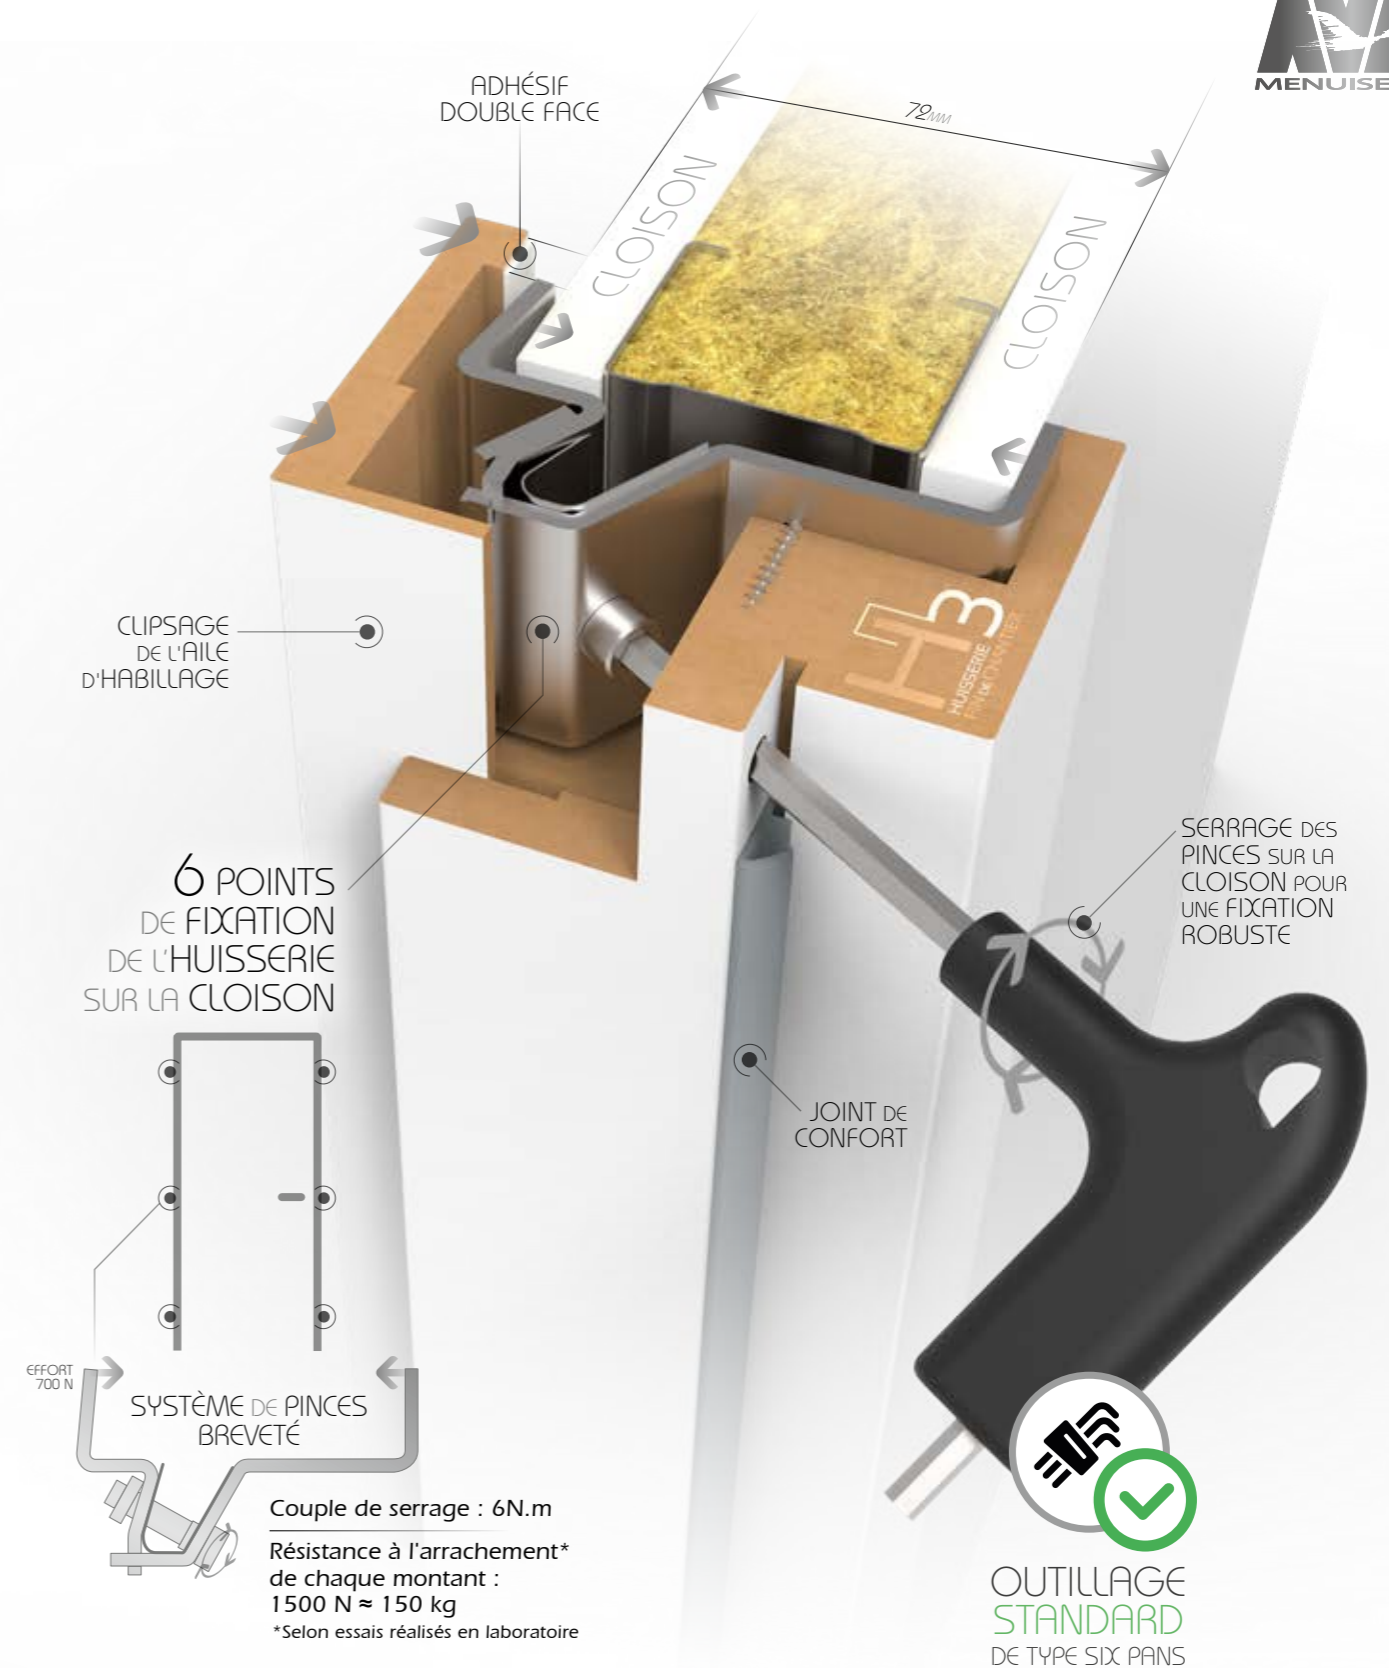

**RAPIDE**

Réalisable en

**10'**

RÉGLAGES + FINITIONS  
COMPRIS

**FACILE À POSER**

Réglage aplomb  
facilité grâce  
à des pinces

Patins  
d'étanchéité  
adhésifs

Pas  
besoin  
de tréteaux

**SANS CONSOMMABLES**

Sans colle  
Sans mousse  
expansive :  
plus écologique

Sans vis  
Sans pointe

Fixation  
par pinces

**DESIGN CONTEMPORAIN**

Jonction  
coupe droite

Revêtement blanc en papier  
100g/m<sup>2</sup> pouvant être peint

POSE EN BAIE LIBRE SUR CLOISON 72 mm

- Adapté aux projets de construction neuve
- Réserve à prévoir sur cloison et sols finis

Largeur vantail	Largeur réservation
730 mm	780 mm
830 mm	880 mm
930 mm	980 mm