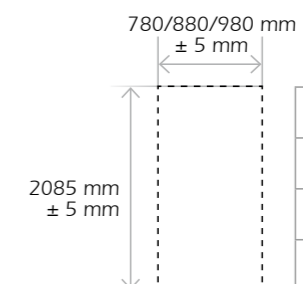

**RAPIDE**

Réalisable en

**10'**

RÉGLAGES + FINITIONS  
COMPRIS

**FACILE À POSER**

Réglage aplomb  
facilité grâce  
à des pinces

Patins  
d'étanchéité  
adhésifs

Pas  
besoin  
de tréteaux

**SANS CONSOMMABLES**

Sans colle  
Sans mousse  
expansive :  
plus écologique

Sans vis  
Sans pointe

Fixation  
par pinces

**DESIGN CONTEMPORAIN**

Jonction  
coupe droite

Revêtement blanc en papier  
100g/m<sup>2</sup> pouvant être peint

POSE EN BAIE LIBRE SUR CLOISON 72 mm

- Adapté aux projets de construction neuve
- Réserve à prévoir sur cloison et sols finis

Largeur vantail	Largeur réservation
730 mm	780 mm
830 mm	880 mm
930 mm	980 mm